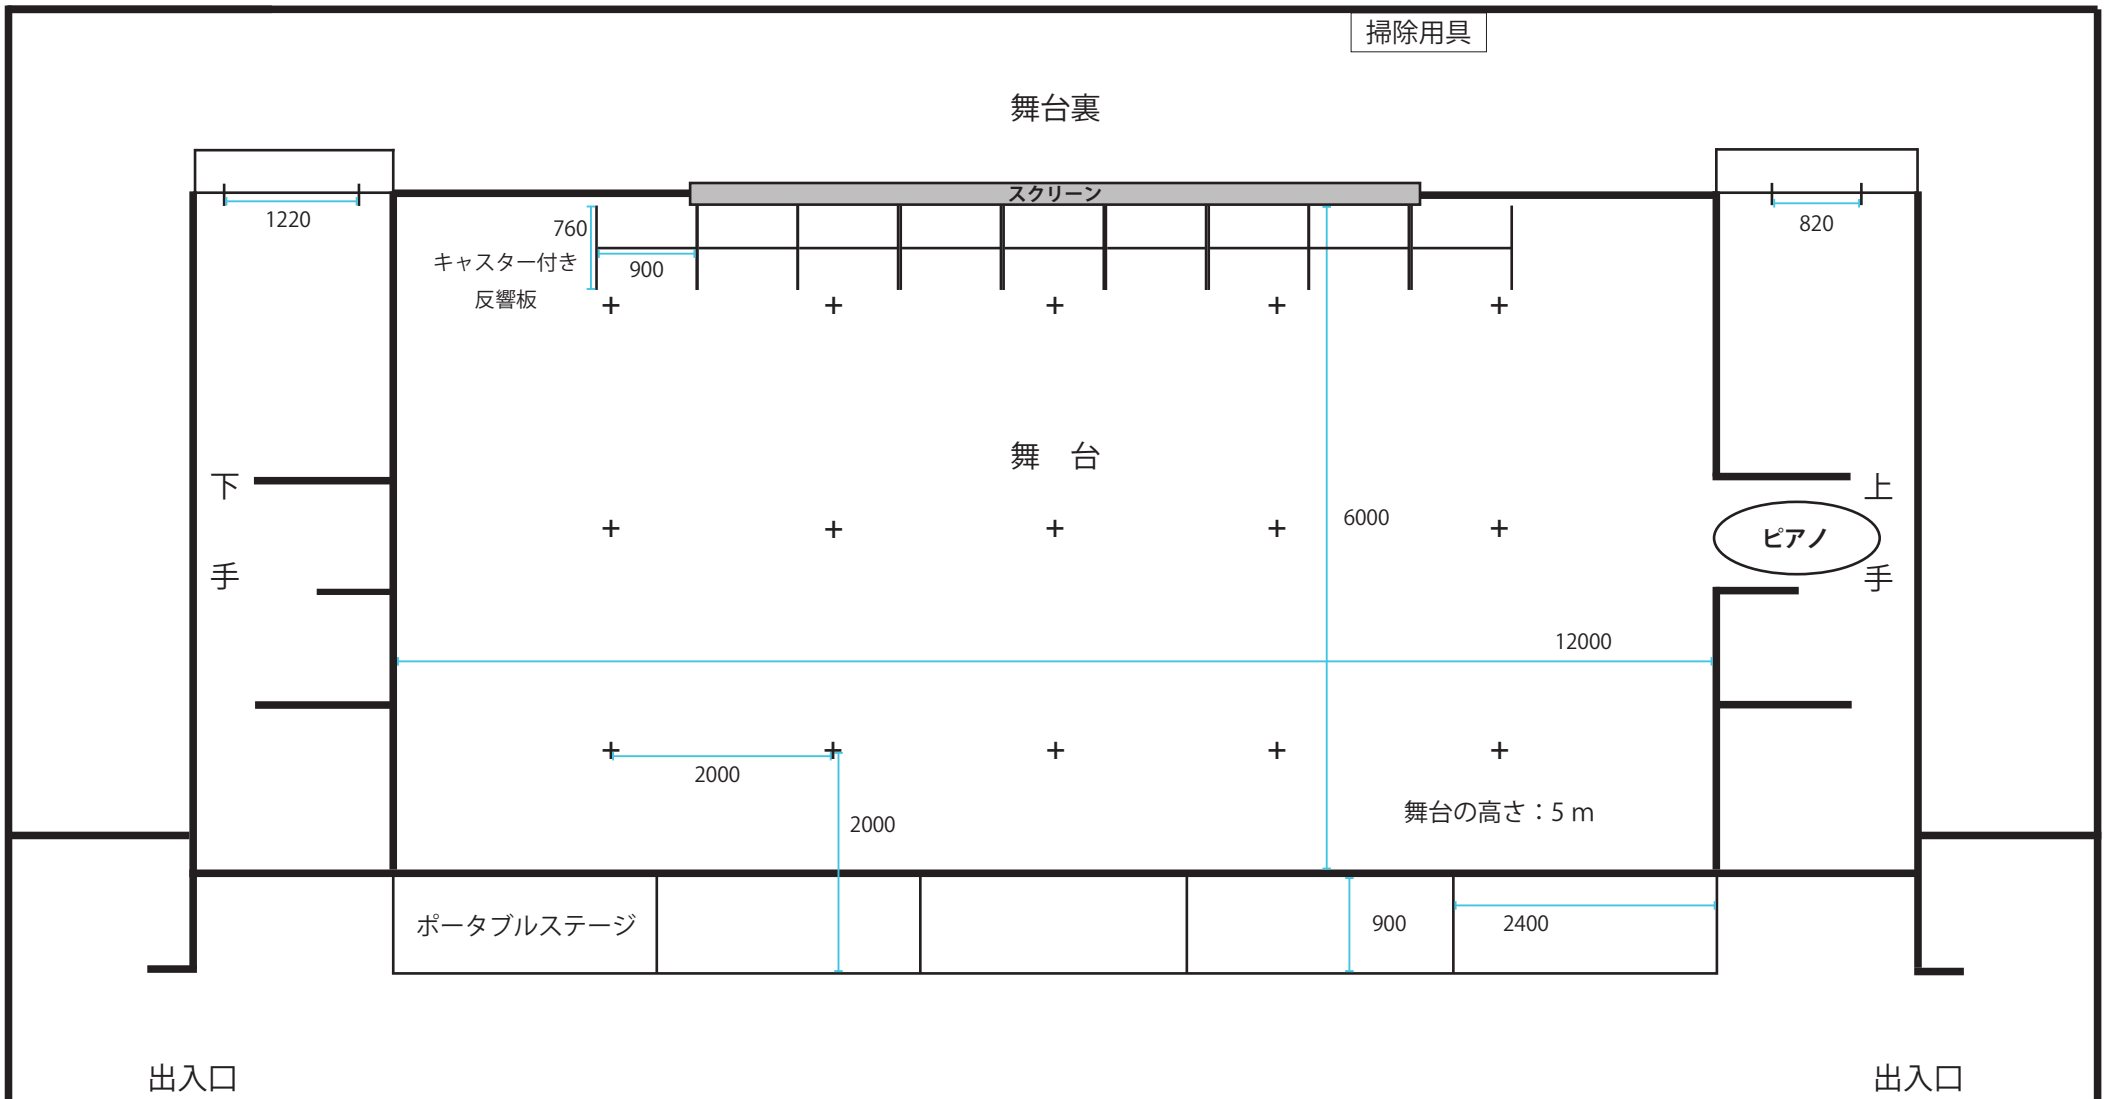

ミュージックフェア舞台図 (南右第二棟4F陽気ホール)

	1	2	3	4	5	6	7	8	9	10	11	12	13	14	15	16	17	18
A	車椅子スペース				A-4											車椅子スペース		
B	B-1																	